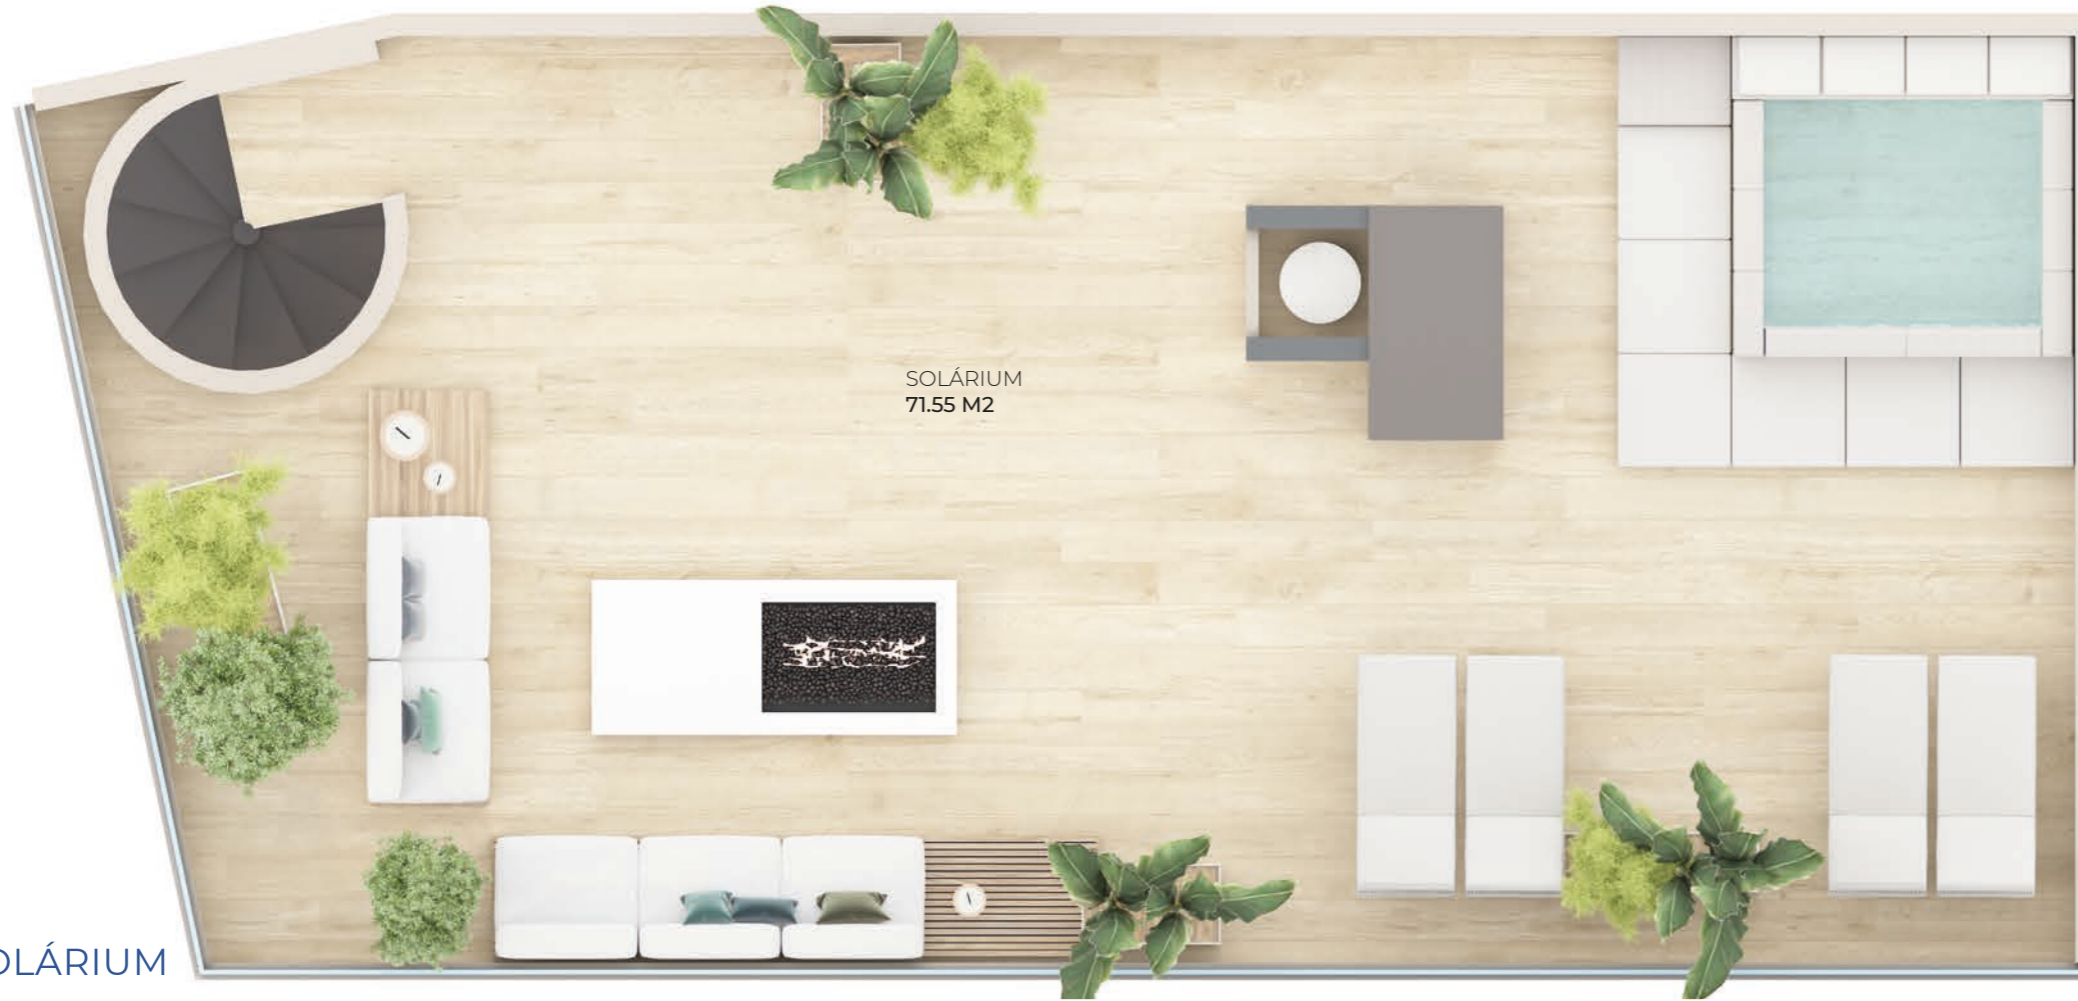

## ÁTICO I Pl. 4<sup>a</sup>

Superficie útil interior	81.00 M2
Superficie terraza	13.65 M2
<b>SUPERFICIE ÚTIL TOTAL</b>	<b>94.65 M2</b>
SOLÁRIUM (Uso Privativo)	71.55 M2

**SUPERFICIE TOTAL 166.20 M2**

SOLÁRIUM  
71.55 M2

SOLÁRIUM

SALÓN COMEDOR COCINA  
32.45 M2

PASILLO  
4.35 M2

VESTÍBULO  
4.80 M2

BAÑO 1  
3.70 M2

BAÑO 2  
3.90 M2

DORMITORIO 3  
11.85 M2

DORMITORIO 2  
9.40 M2

DORMITORIO 1  
10.55 M2

TERRAZA  
13.65 M2

PLANTA 4<sup>a</sup>