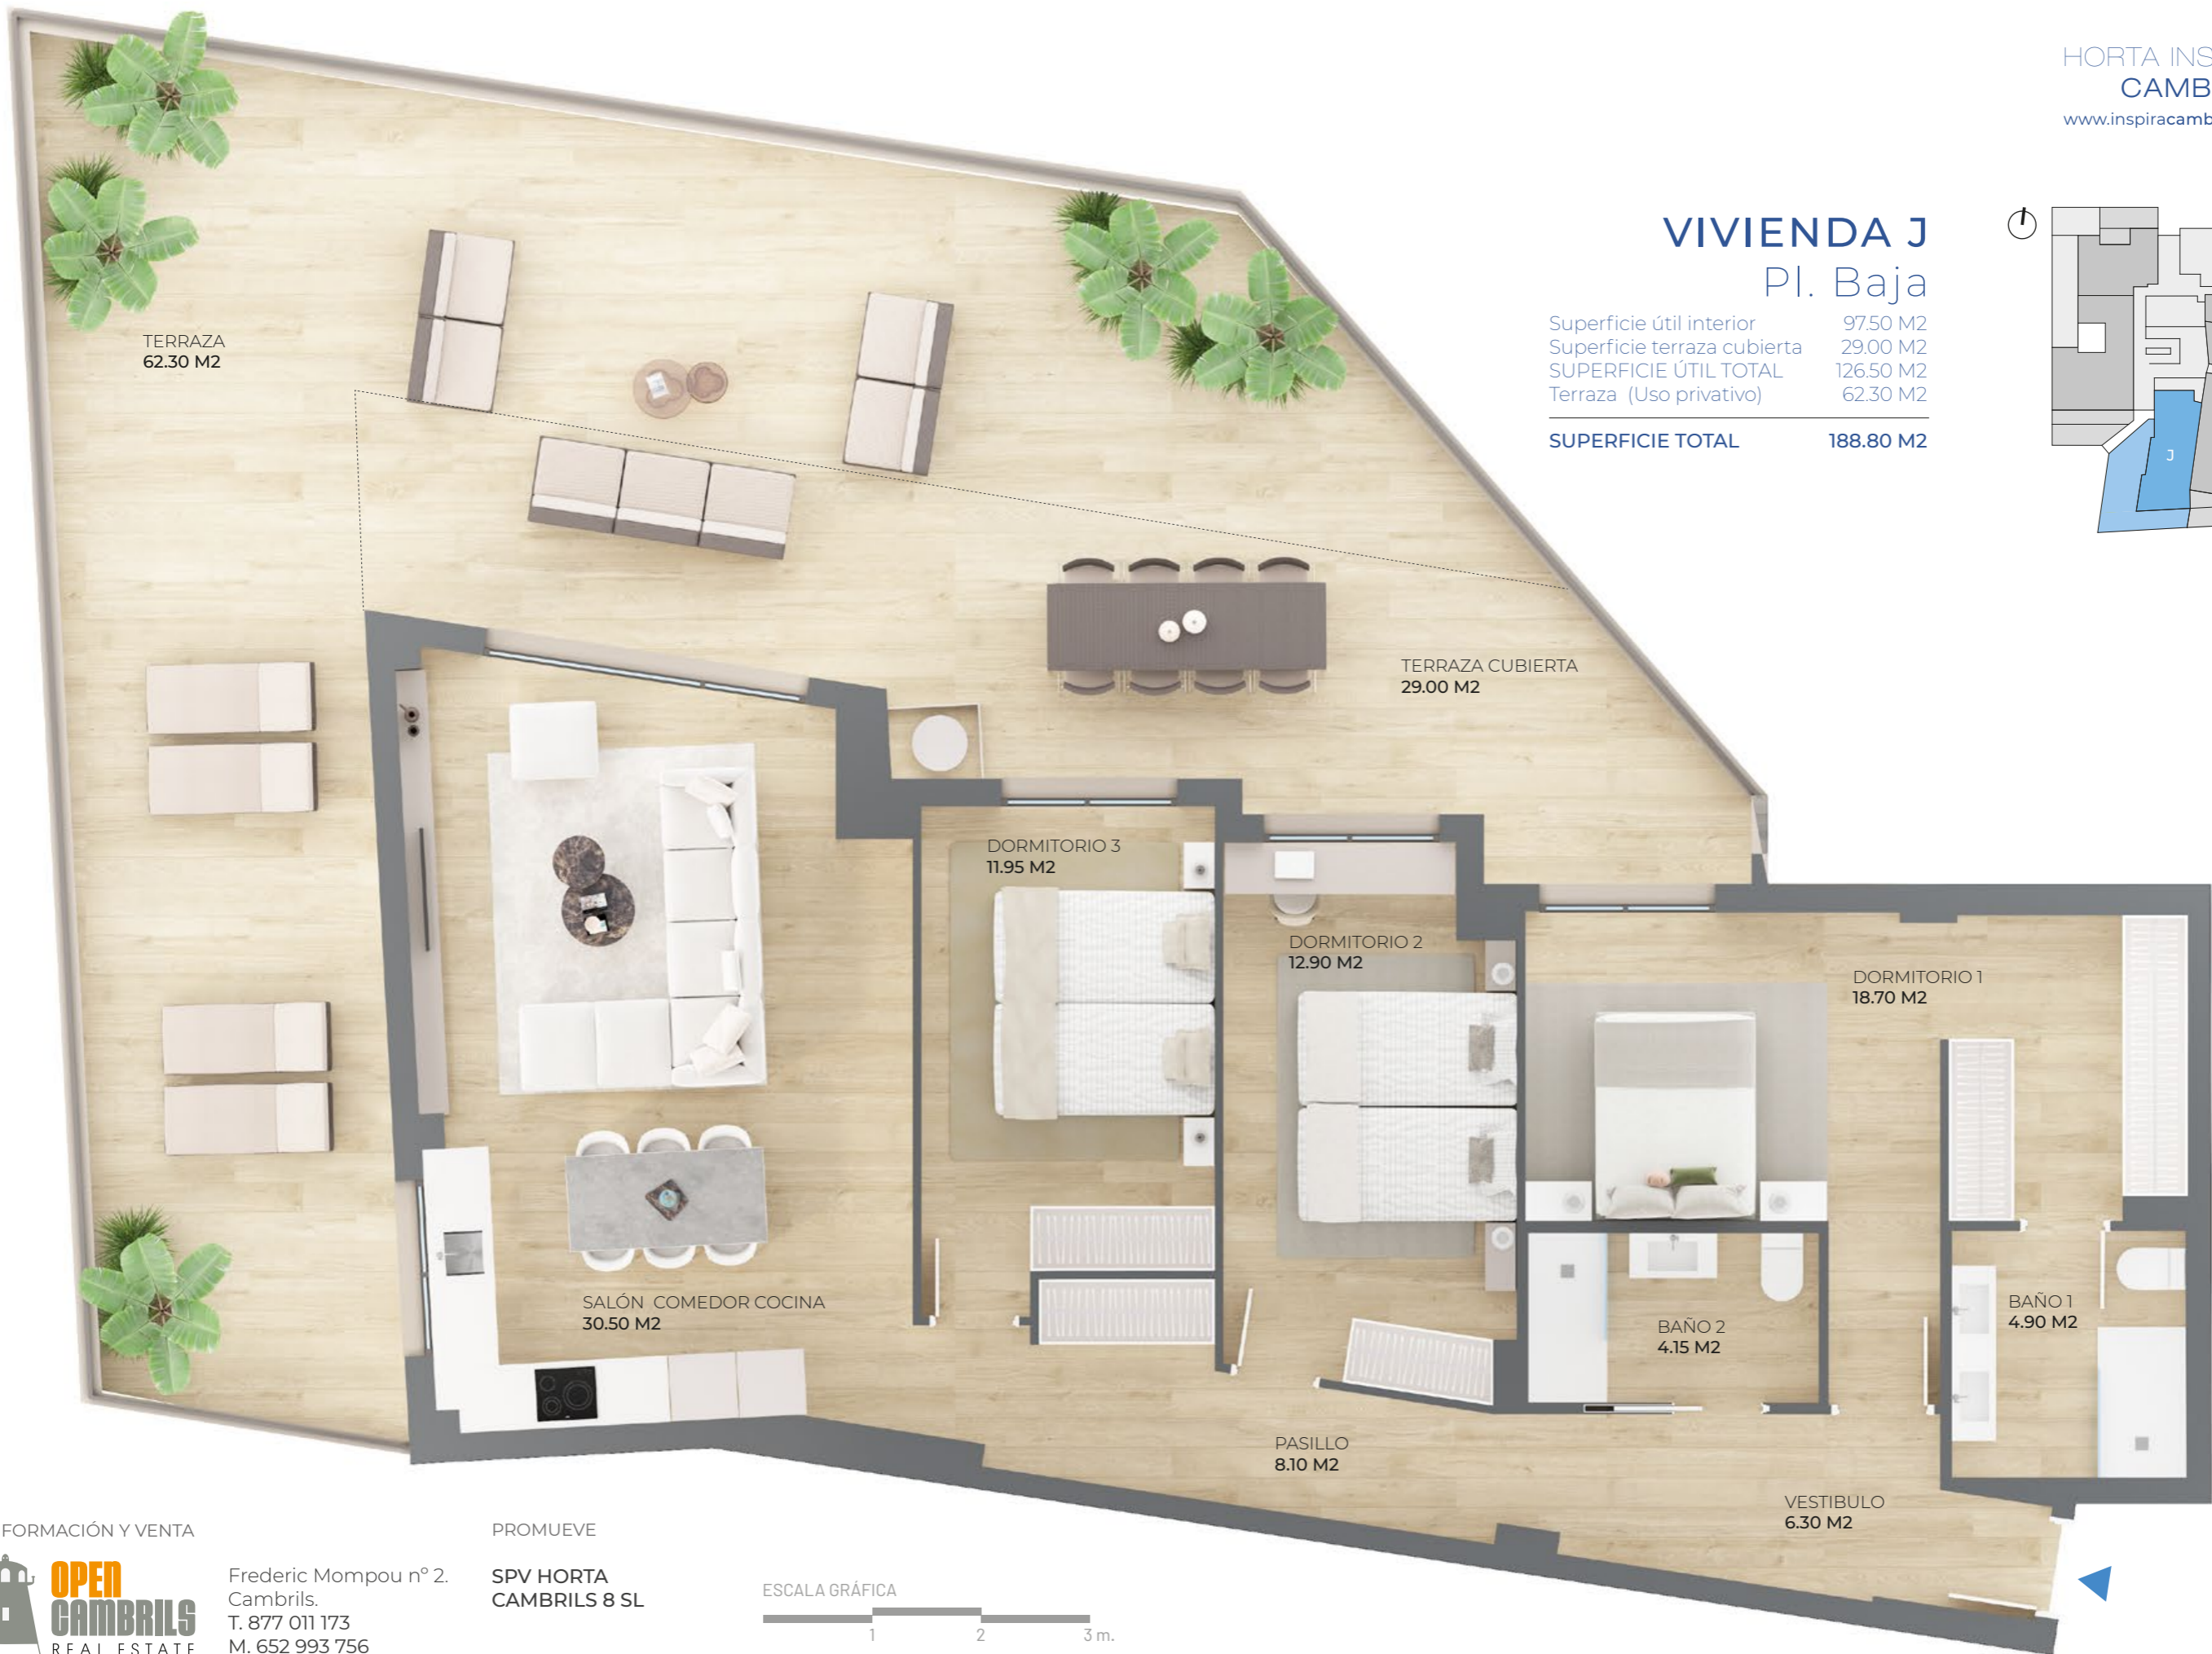

Av. la Llosa

VIVIENDA J Pl. Baja

Superficie útil interior	97.50 M2
Superficie terraza cubierta	29.00 M2
SUPERFICIE ÚTIL TOTAL	126.50 M2
Terraza (Uso privativo)	62.30 M2

SUPERFICIE TOTAL 188.80 M2

INFORMACIÓN Y VENTA